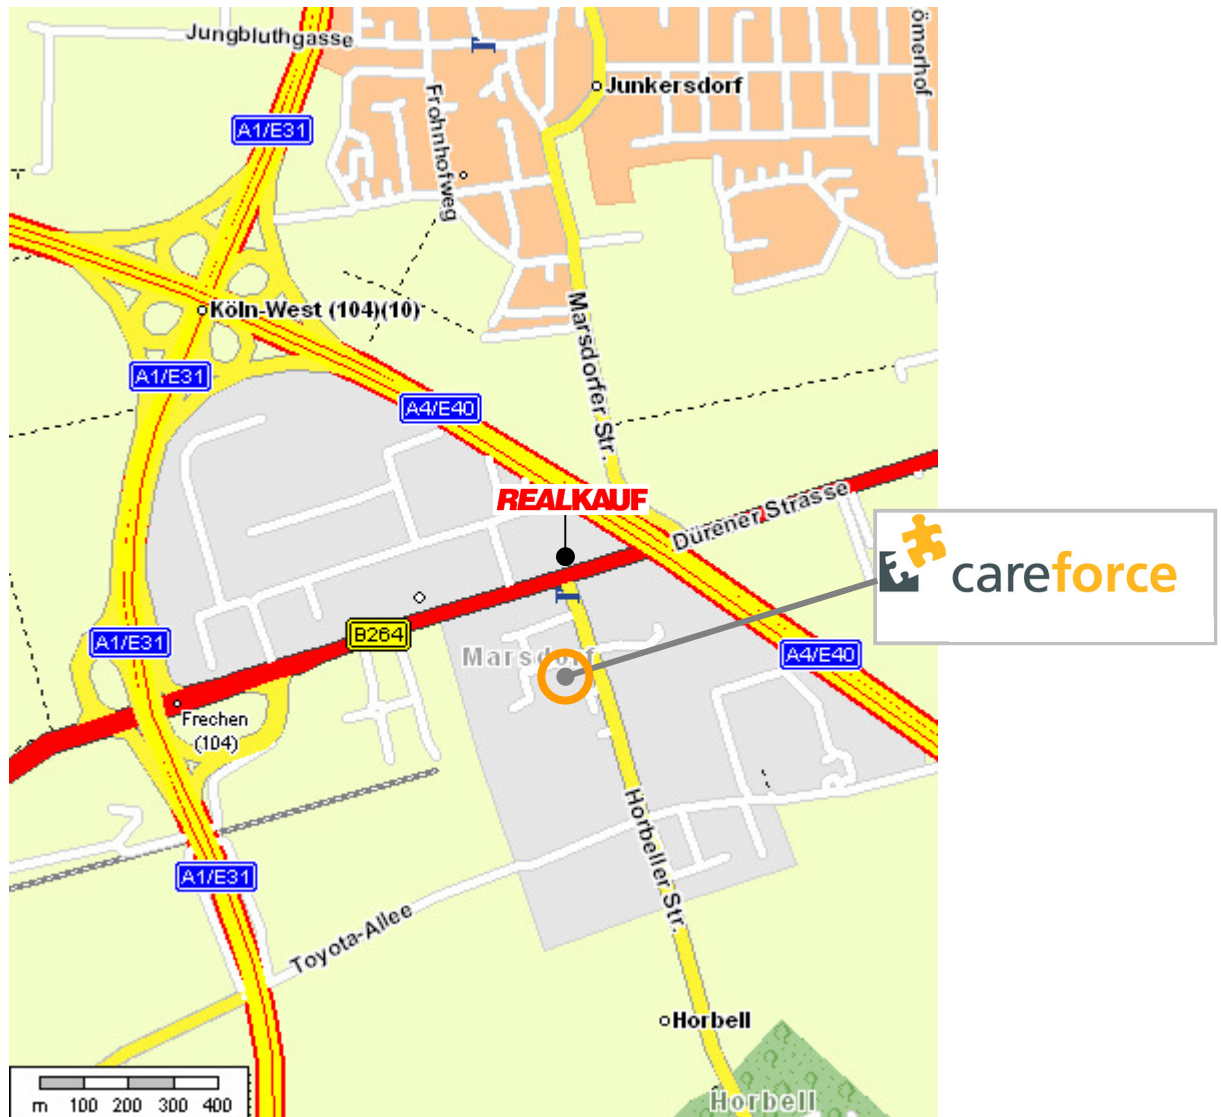

So finden Sie uns:

careforce marketing & sales service GmbH
Horbeller Straße 11
50858 Köln-Marsdorf
Tel.: 0 22 34 / 20 36 - 0

Anfahrt über die Autobahn:

A1 oder A4 bis Kreuz Köln-West; Abfahrt Frechen;
B264 (Dürener Straße) Richtung Köln-Marsdorf;
rechts auf die Horbeller Straße;
2. Straße rechts abbiegen; die careforce GmbH finden Sie direkt im linken Gebäude, 1. Eingang.

Anfahrt mit öffentlichen Verkehrsmitteln:

Vom Dom/ Hauptbahnhof bis Haltestelle Neumarkt, dort umsteigen. Dann (überirdisch) mit der **Linie 7 Richtung Frechen** bis **Haltestelle Marsdorf**; nach dem Ausstieg am Bahnübergang links auf die Horbeller Straße und nach ca. 300 m links abbiegen. Die careforce GmbH finden Sie direkt im linken Gebäude, 1. Eingang